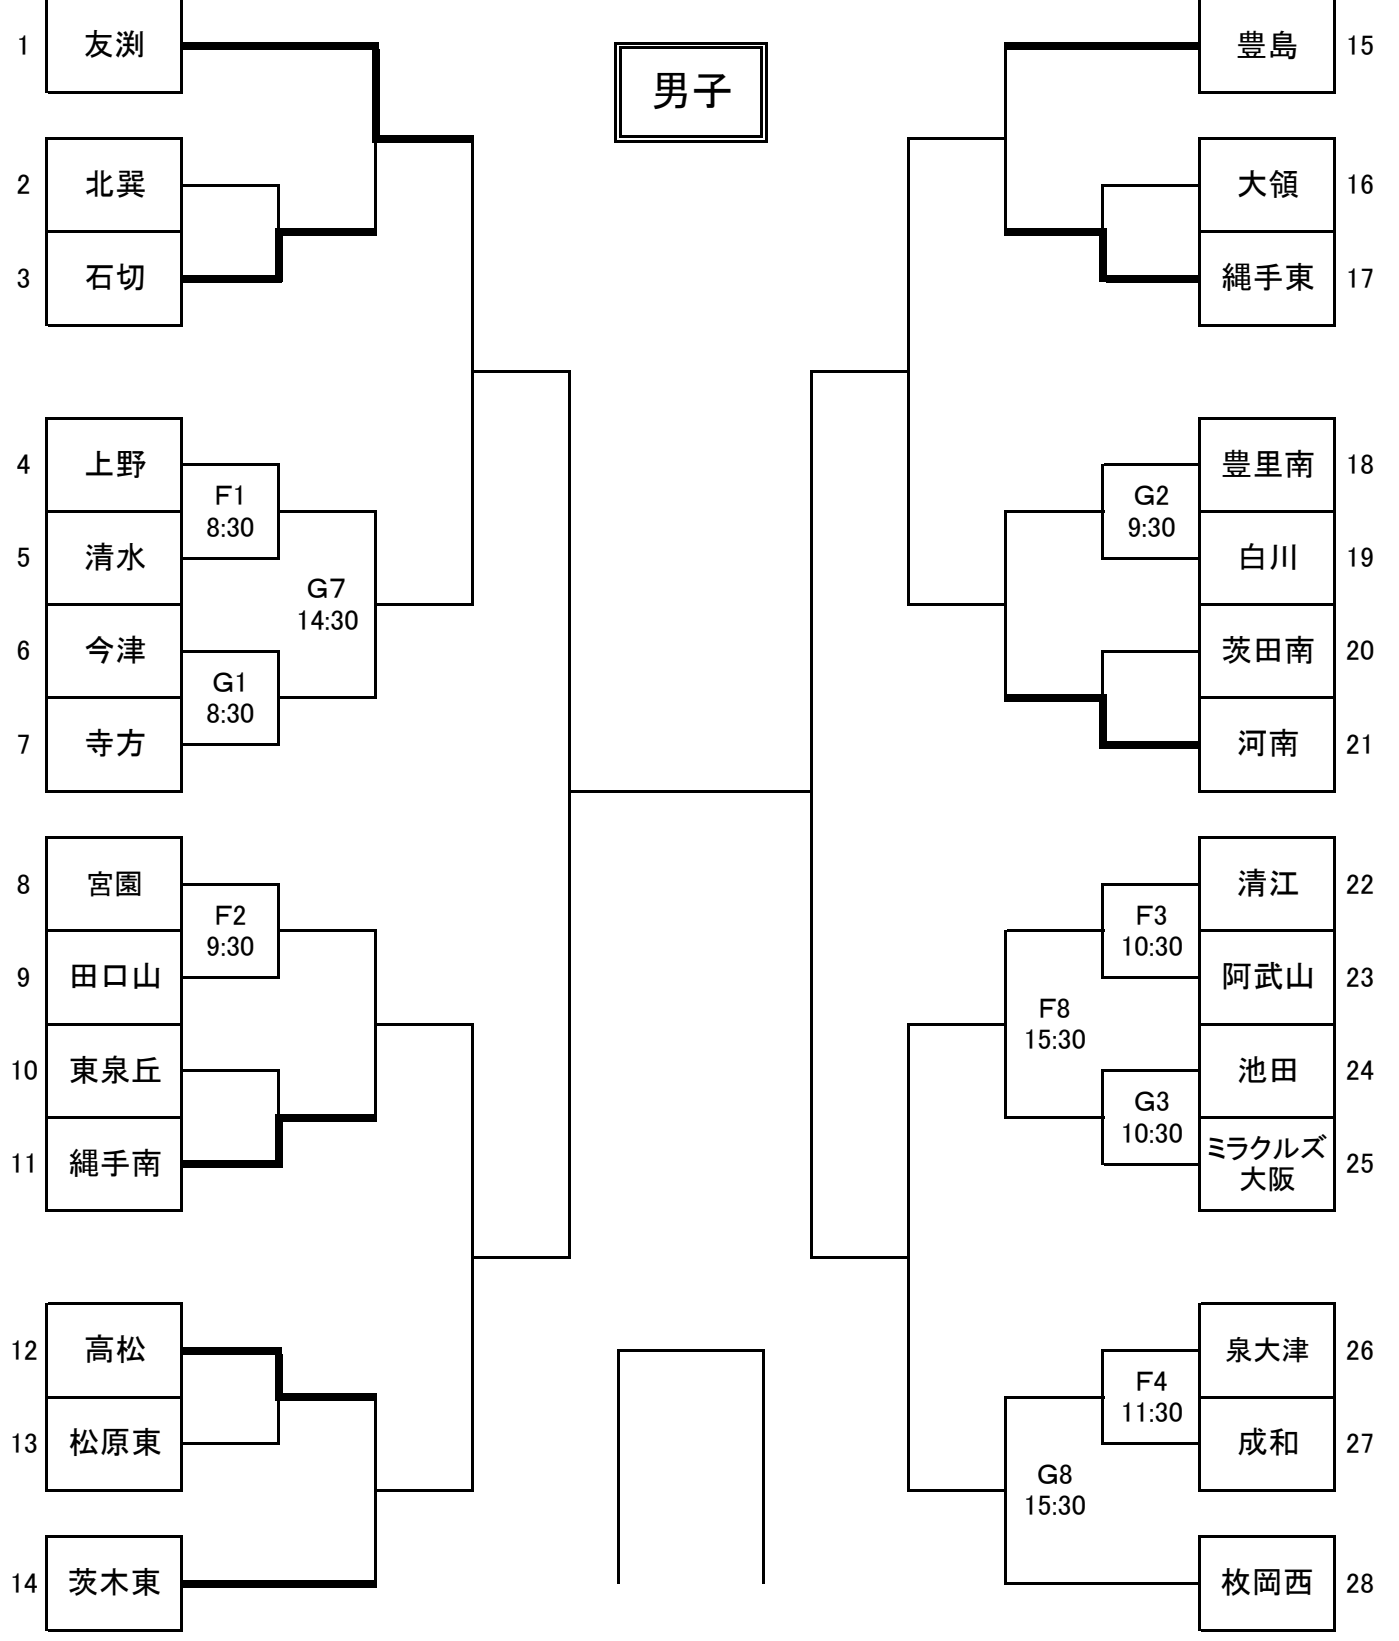

9日庄内 11日金岡(FG) 16日おおきにアリーナ舞 洲(CDE)	17日 東成S C	9日庄内 11日金岡(FG) 16日おおきにアリーナ舞 洲(CDE)
---	--------------	---

(コート名)

CDEFGHI

AB

CDEFGHI

(コート名)

男子

1 友瀨

2 北巽

3 石切

4 上野

5 清水

6 今津

7 寺方

8 宮園

9 田口山